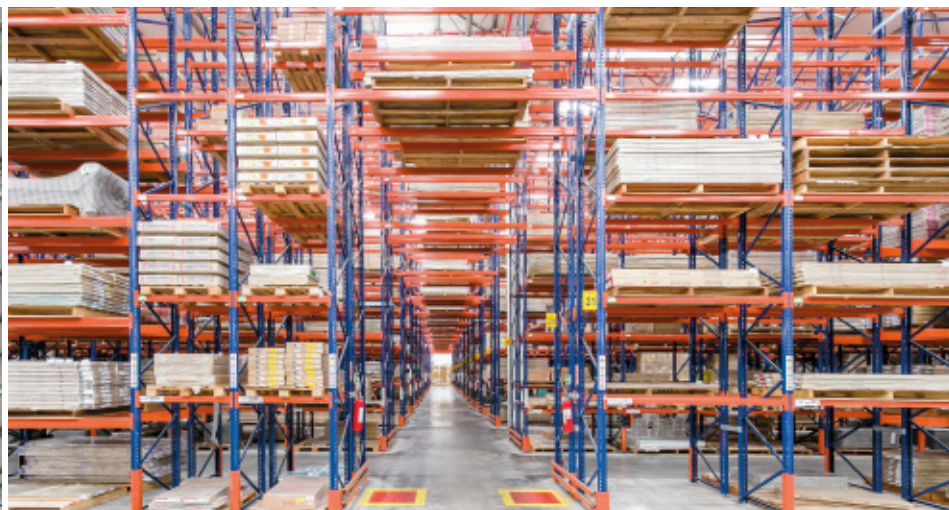

## Étude de cas : Magazine Luiza

Rayonnages à palettes de stockage en masse des produits de Magazine Luiza

Pays : Brésil

**Mecalux a installé des rayonnages à palettes dans l'entrepôt de Magazine Luiza, entreprise spécialisée dans la vente en ligne de produits électroniques, située dans la ville brésilienne de Guarulhos. Grâce à ce système, l'entreprise a atteint une capacité de stockage supérieure à 15 300 palettes.**

#### **À propos de Magazine Luiza**

Fondée en 1957, Magazine Luiza est l'une des plus grandes entreprises de vente au détail du Brésil.

Elle possède 814 établissements répartis dans 16 États brésiliens. 21 000 employés y travaillent, afin de répondre aux besoins de ses plus de 40 millions de clients.

#### **Rayonnages à palettes**

L'entrepôt de Magazine Luiza dispose de 15 blocs doubles de rayonnages à palettes de 94 m de long et 11,9 m de haut, qui lui permettent de stocker plus de 15 300 palettes de différentes dimensions.

Ce système de stockage s'avère idéal pour stocker la grande variété de palettes de Magazine Luiza. De plus, l'accès direct à l'ensemble des références accélère la gestion de la marchandise et la préparation des commandes.