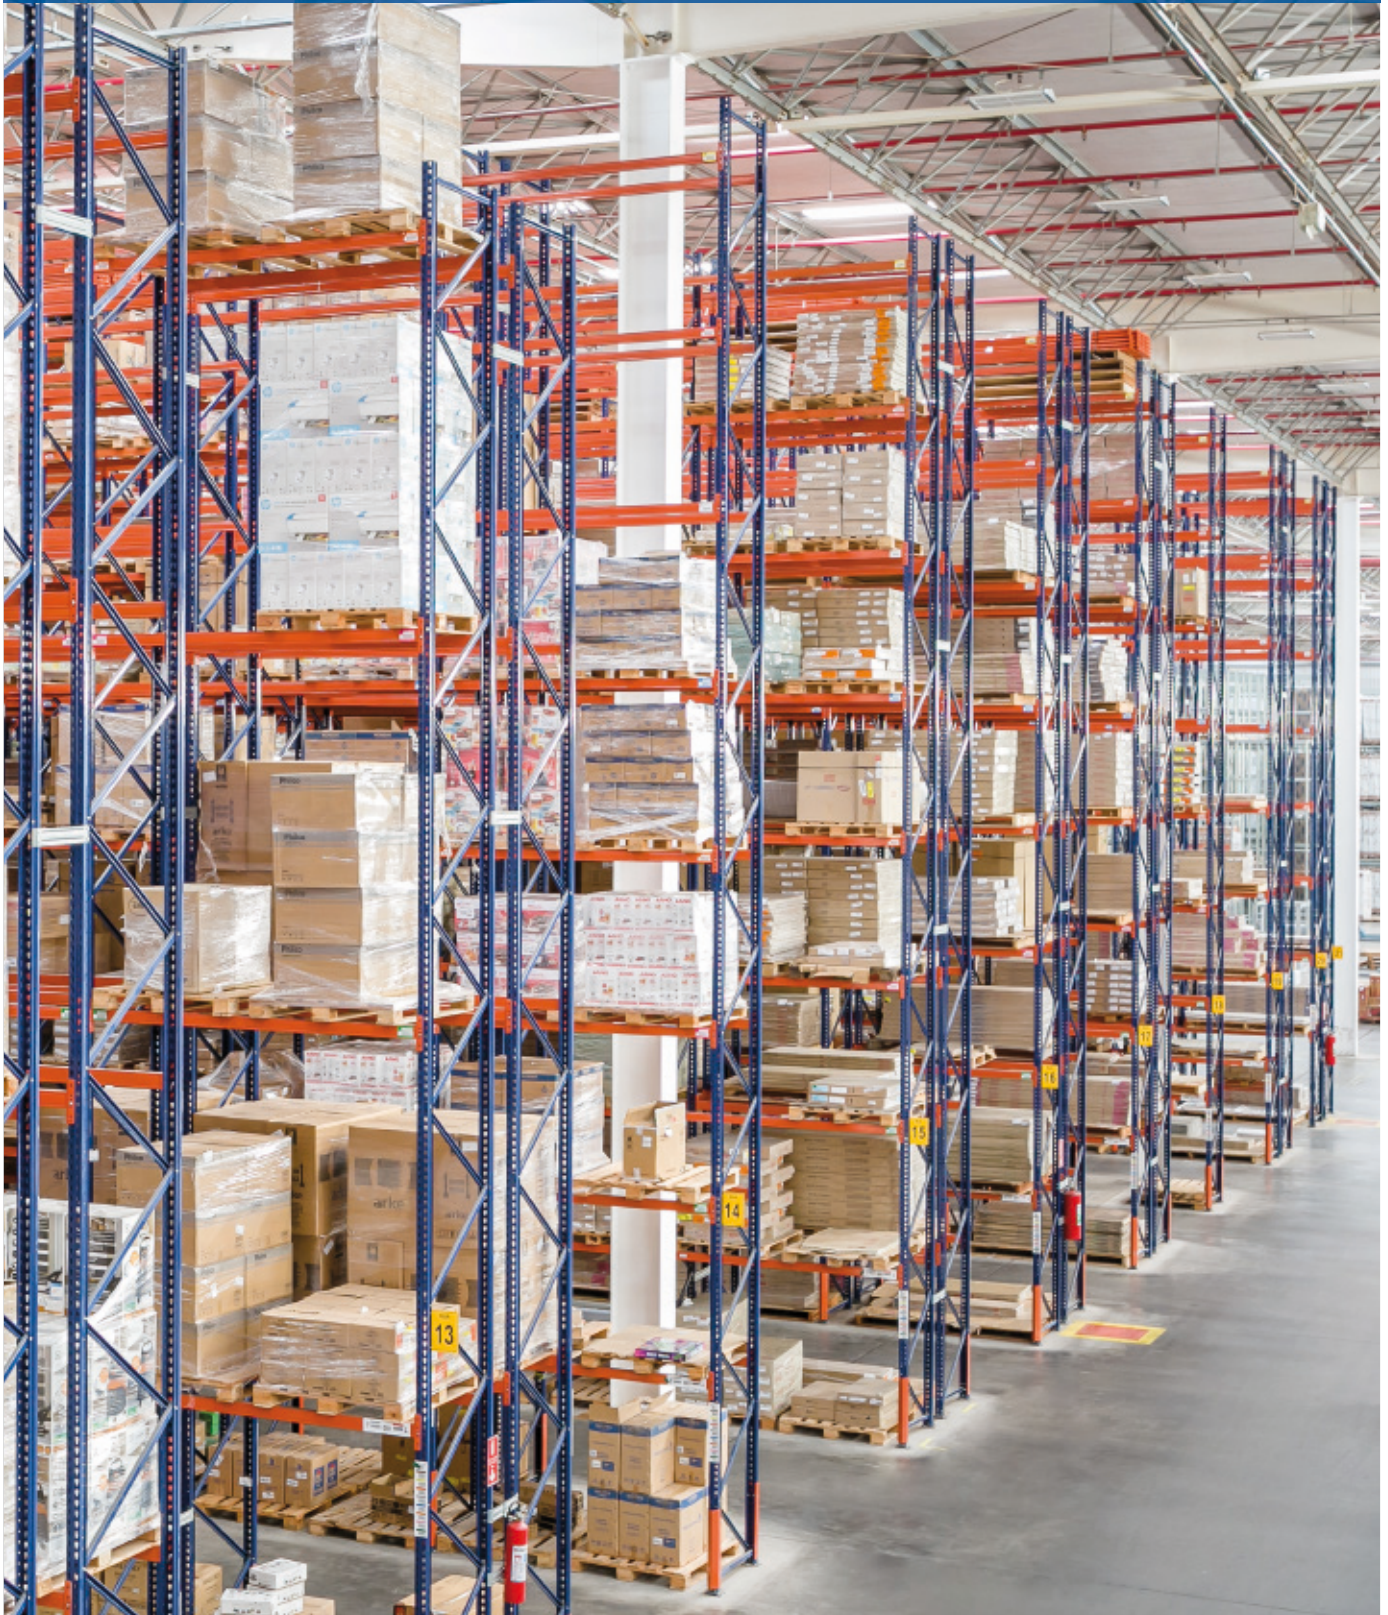

## Étude de cas : Magazine Luiza

Rayonnages à palettes de stockage en masse des produits de Magazine Luiza

Pays : Brésil

**Mecalux a installé des rayonnages à palettes dans l'entrepôt de Magazine Luiza, entreprise spécialisée dans la vente en ligne de produits électroniques, située dans la ville brésilienne de Guarulhos. Grâce à ce système, l'entreprise a atteint une capacité de stockage supérieure à 15 300 palettes.**

#### **À propos de Magazine Luiza**

Fondée en 1957, Magazine Luiza est l'une des plus grandes entreprises de vente au détail du Brésil.

Elle possède 814 établissements répartis dans 16 États brésiliens. 21 000 employés y travaillent, afin de répondre aux besoins de ses plus de 40 millions de clients.

#### **Rayonnages à palettes**

L'entrepôt de Magazine Luiza dispose de 15 blocs doubles de rayonnages à palettes de 94 m de long et 11,9 m de haut, qui lui permettent de stocker plus de 15 300 palettes de différentes dimensions.

Ce système de stockage s'avère idéal pour stocker la grande variété de palettes de Magazine Luiza. De plus, l'accès direct à l'ensemble des références accélère la gestion de la marchandise et la préparation des commandes.