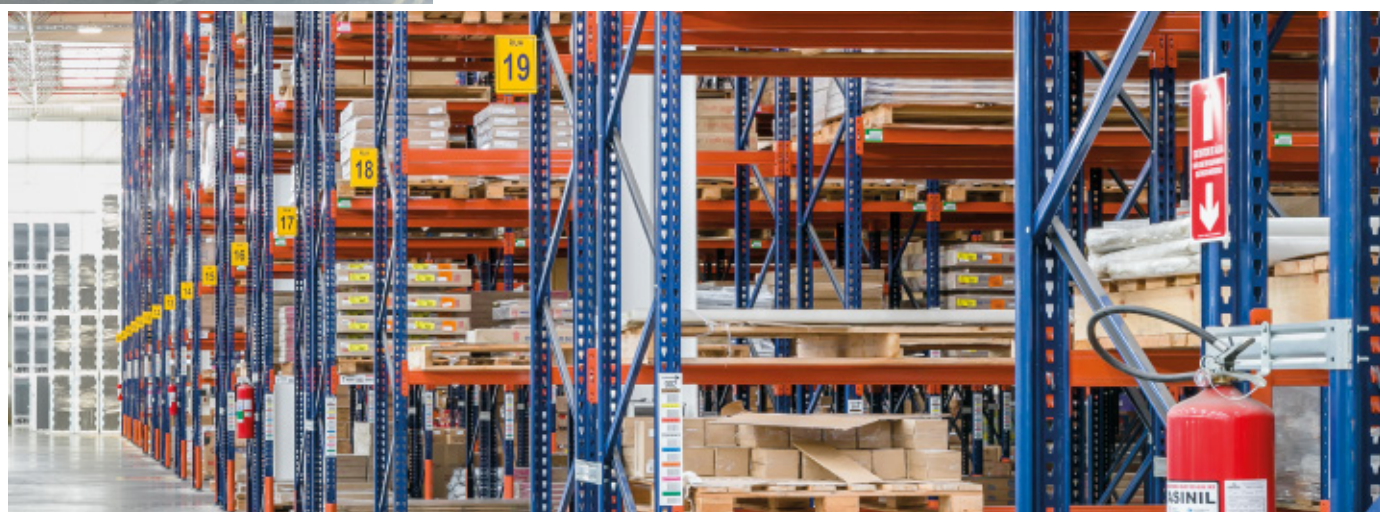

Ce système de stockage s'avère idéal pour stocker la grande variété de palettes de Magazine Luiza. De plus, l'accès direct à l'ensemble des références accélère la gestion de la marchandise et la préparation des commandes.

En raison de cette grande diversité de palettes, les niveaux des rayonnages ont été adaptés au type de marchandise stockée et à son fonctionnement. Le picking s'effectue directement sur les palettes aux niveaux inférieurs des rayonnages, tandis que les niveaux supérieurs sont utilisés pour les réserves. Pour manipuler les palettes des niveaux les plus élevés, les opérateurs utilisent des chariots à mât rétractable.

Les montants avant des rayonnages qui coïncident avec l'allée d'urgence ont été renforcés pour garantir une plus grande sécurité. Cette mesure a pour objectif de minimiser les déformations dues aux éventuels impacts causés par les engins de manutention pendant les opérations de manipulation des unités de charge.

Deux passerelles inférieures de 3,4 m de large traversant les rayonnages ont été aménagées afin d'accélérer le flux de mouvements. Elles servent également de sortie de secours